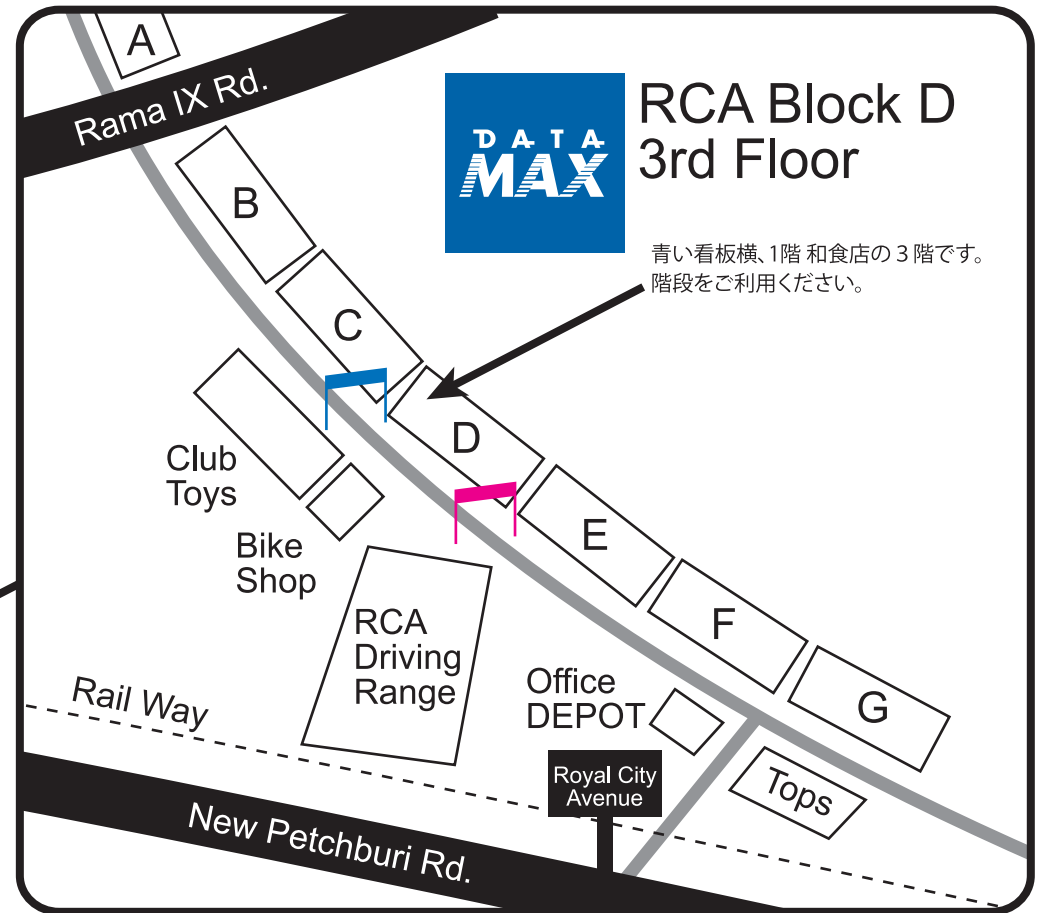

DATAMAX CO., LTD.

21/86 RCA Block D, 3rd Fl.,
Soi Soonwijai, New Petchburi Rd.,
Bangkapi, Huay Khwang,
Bangkok 10310

Tel: +66-2-203-1212-3

Fax: +66-2-203-0647

URL: www.datamax.co.th

営業時間: 月～金曜日 8:30～17:30

○スワンナプーム空港からお車で50分

○MRT Petchburi 駅からお車で10分

○BTS Thonglor 駅からお車で10分

RCA Block D
3rd Floor

青い看板横、1階 和食店の3階です。
階段をご利用ください。

- High Way
- MRT (Subway)
- BTS (Sky Train)

Suvarnabhumi
Airport