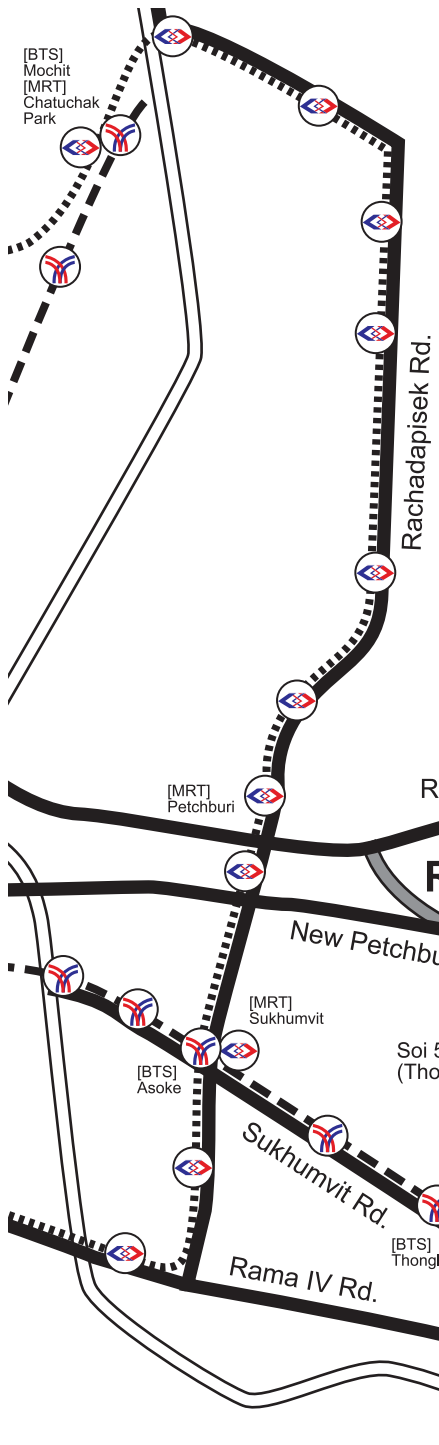

○MRT Petchburi 駅からお車で10分

○BTS Thonglor 駅からお車で10分

RCA Block D
3rd Floor

青い看板横、1階 和食店の3階です。
階段をご利用ください。

- High Way
- MRT (Subway)
- BTS (Sky Train)

Suvarnabhumi
Airport